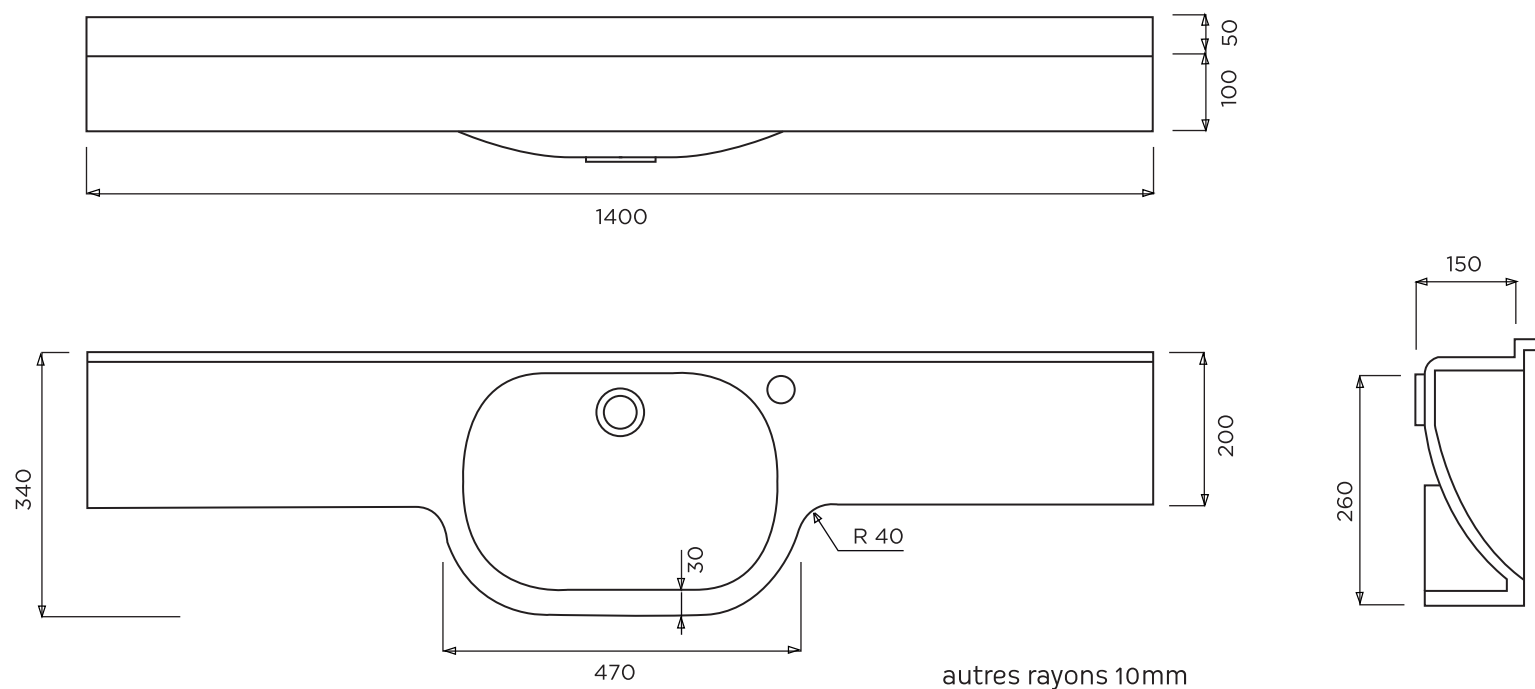

# ROCHEFORT

BONDE EN 32  
VASQUE 410X280 / PROF : 120  
SANS TROP-PLEIN  
ROBINET A DROITE OU A GAUCHE  
SANS JOUES

PLAN A SUSPENDRE

Matière : Primalite  
Plan non contractuel