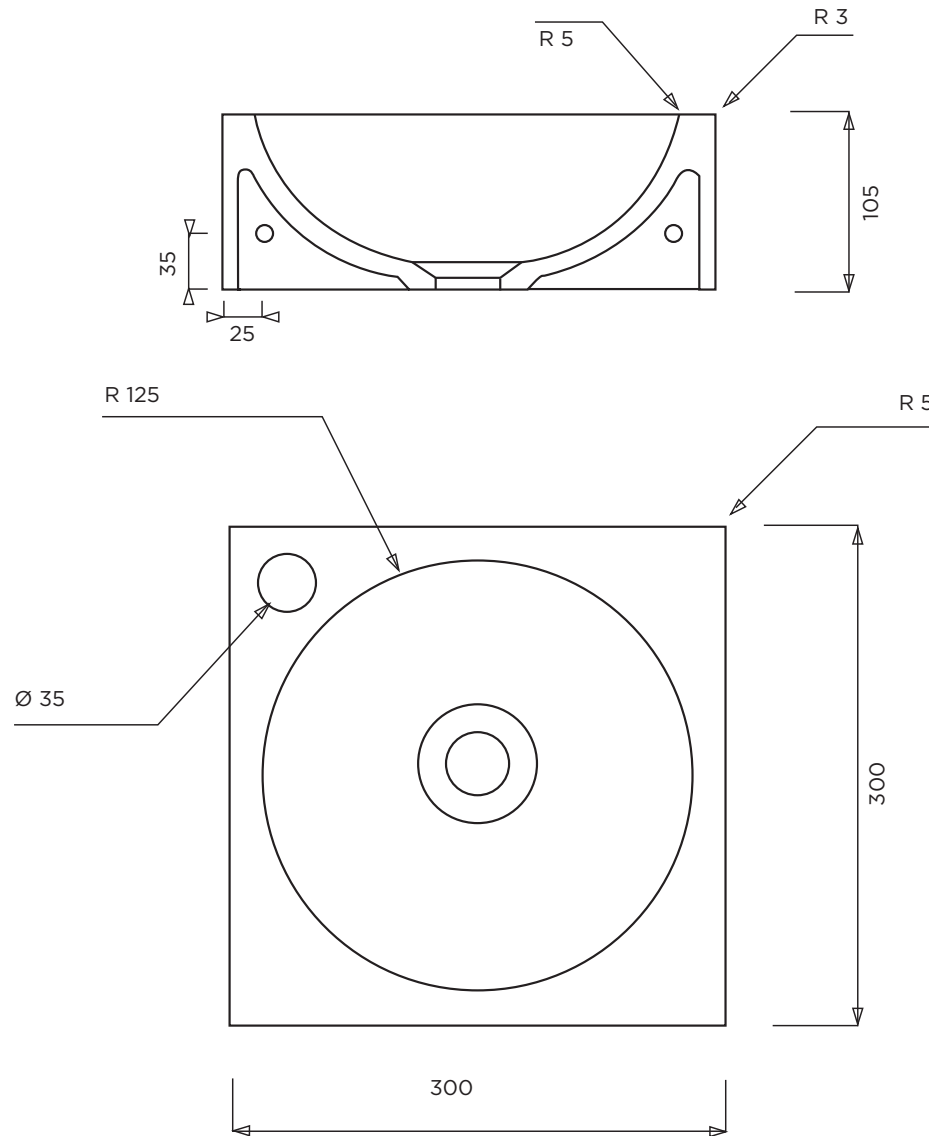

# LAVE-MAINS 425 A POSER SUR MEUBLE

BONDE EN 32  
VASQUE 320X180 / PROF: 60  
A GAUCHE OU A DROITE  
A POSER SUR MEUBLE  
RELEVE ANTI-GOUTTE  
SANS TROP-PLEIN

LAVE-MAINS

Matière : Primalite  
Plan non contractuel

# LAVE-MAINS CARRE 300

BONDE EN 32  
VASQUE  $\varnothing 250$  / PROF: 90  
TROU ROBINET A DROITE OU A GAUCHE  
A SUSPENDRE  
AUTOPORTANT  
SANS TROP-PLEIN

LAVE-MAINS

Matière : Primalite  
Plan non contractuel