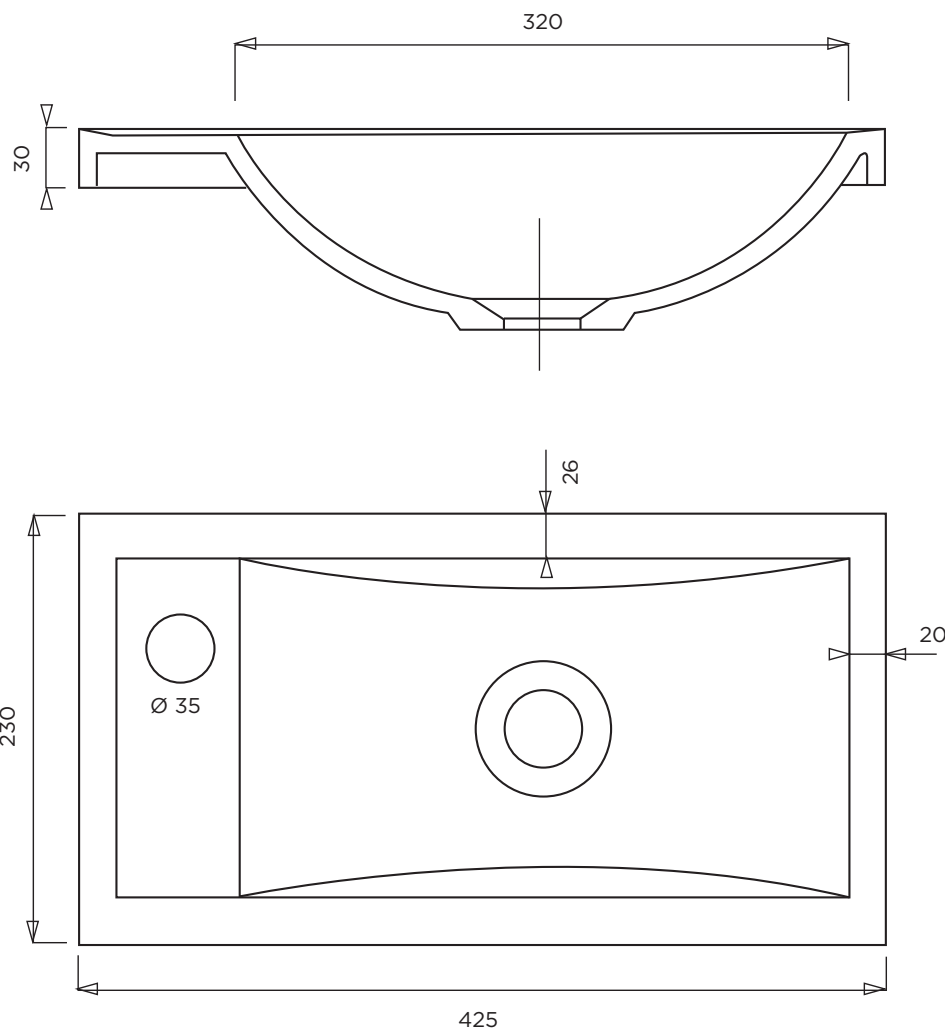

# LAVE-MAINS 425 A SUSPENDRE

BONDE EN 32  
VASQUE 325X190 / PROF: 60  
A GAUCHE OU A DROITE  
AUTOPORTANT  
SANS TROP-PLEIN

LAVE-MAINS

Matière : Primalite  
Plan non contractuel

# LAVE-MAINS 425 A POSER SUR MEUBLE

BONDE EN 32  
VASQUE 320X180 / PROF: 60  
A GAUCHE OU A DROITE  
A POSER SUR MEUBLE  
RELEVE ANTI-GOUTTE  
SANS TROP-PLEIN

LAVE-MAINS

Matière : Primalite  
Plan non contractuel