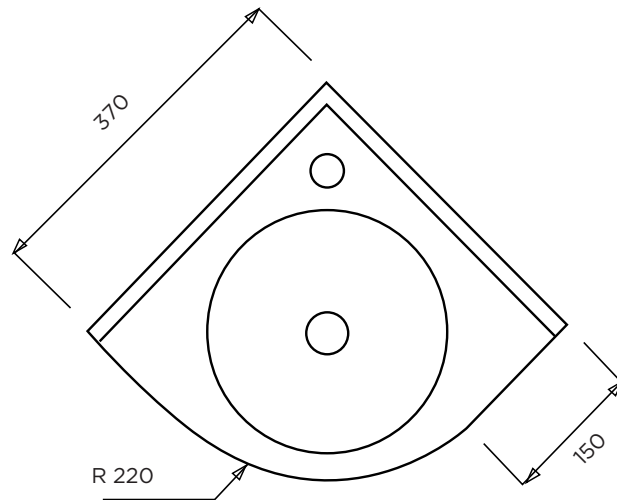

# LAVE-MAINS D'ANGLE

BONDE EN 32  
VASQUE RAYON 130 / PROF: 90

LAVE-MAINS

Matière : Primalite  
Plan non contractuel

# LAVE-MAINS 425 A SUSPENDRE

BONDE EN 32  
VASQUE 325X190 / PROF: 60  
A GAUCHE OU A DROITE  
AUTOPORTANT  
SANS TROP-PLEIN

LAVE-MAINS

Matière : Primalite  
Plan non contractuel

# LAVE-MAINS 425 A POSER SUR MEUBLE

BONDE EN 32  
VASQUE 320X180 / PROF: 60  
A GAUCHE OU A DROITE  
A POSER SUR MEUBLE  
RELEVE ANTI-GOUTTE  
SANS TROP-PLEIN

LAVE-MAINS

Matière : Primalite  
Plan non contractuel

# LAVE-MAINS CARRE 300

BONDE EN 32  
VASQUE  $\varnothing 250$  / PROF: 90  
TROU ROBINET A DROITE OU A GAUCHE  
A SUSPENDRE  
AUTOPORTANT  
SANS TROP-PLEIN

LAVE-MAINS

Matière : Primalite  
Plan non contractuel