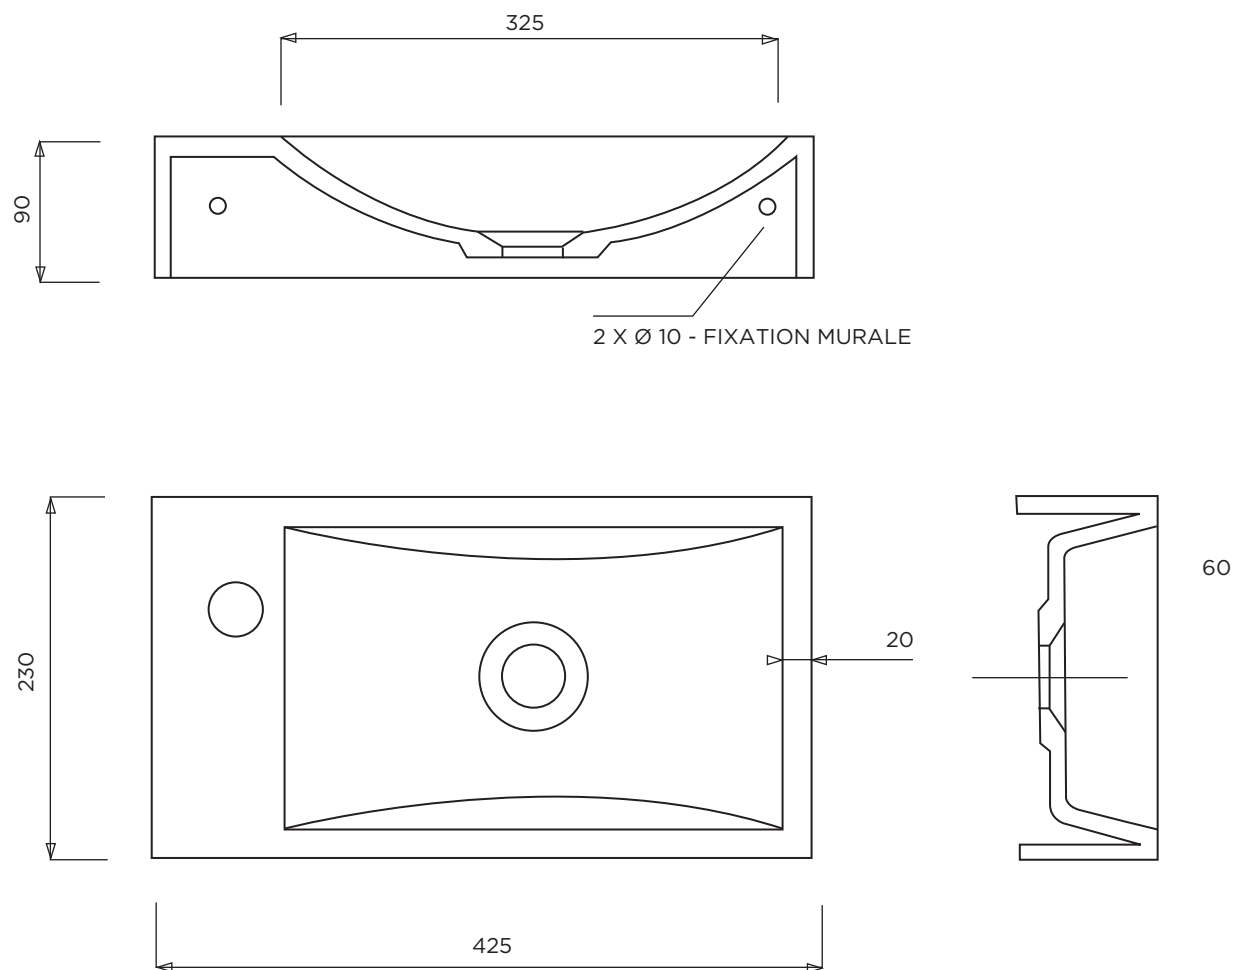

# LAVE-MAINS D'ANGLE

BONDE EN 32  
VASQUE RAYON 130 / PROF: 90

LAVE-MAINS

Matière : Primalite  
Plan non contractuel

# LAVE-MAINS 425 A SUSPENDRE

BONDE EN 32  
VASQUE 325X190 / PROF: 60  
A GAUCHE OU A DROITE  
AUTOPORTANT  
SANS TROP-PLEIN

LAVE-MAINS

Matière : Primalite  
Plan non contractuel

# LAVE-MAINS 425 A POSER SUR MEUBLE

BONDE EN 32  
VASQUE 320X180 / PROF: 60  
A GAUCHE OU A DROITE  
A POSER SUR MEUBLE  
RELEVE ANTI-GOUTTE  
SANS TROP-PLEIN

LAVE-MAINS

Matière : Primalite  
Plan non contractuel

# LAVE-MAINS CARRE 300

BONDE EN 32  
VASQUE  $\varnothing 250$  / PROF: 90  
TROU ROBINET A DROITE OU A GAUCHE  
A SUSPENDRE  
AUTOPORTANT  
SANS TROP-PLEIN

LAVE-MAINS

Matière : Primalite  
Plan non contractuel