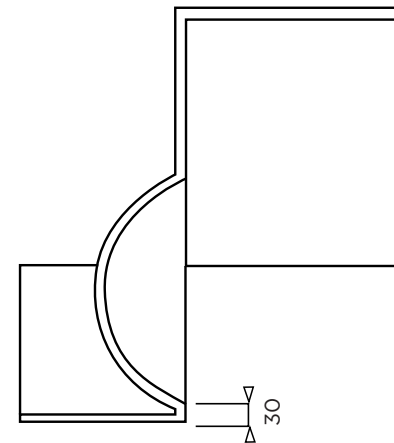

# LAVE-MAINS D'ANGLE

BONDE EN 32  
VASQUE RAYON 130 / PROF: 90

LAVE-MAINS

Matière : Primalite  
Plan non contractuel

# LAVE-MAINS 425 A SUSPENDRE

BONDE EN 32  
VASQUE 325X190 / PROF: 60  
A GAUCHE OU A DROITE  
AUTOPORTANT  
SANS TROP-PLEIN

LAVE-MAINS

Matière : Primalite  
Plan non contractuel

# LAVE-MAINS 425 A POSER SUR MEUBLE

BONDE EN 32  
VASQUE 320X180 / PROF: 60  
A GAUCHE OU A DROITE  
A POSER SUR MEUBLE  
RELEVE ANTI-GOUTTE  
SANS TROP-PLEIN

LAVE-MAINS

Matière : Primalite  
Plan non contractuel